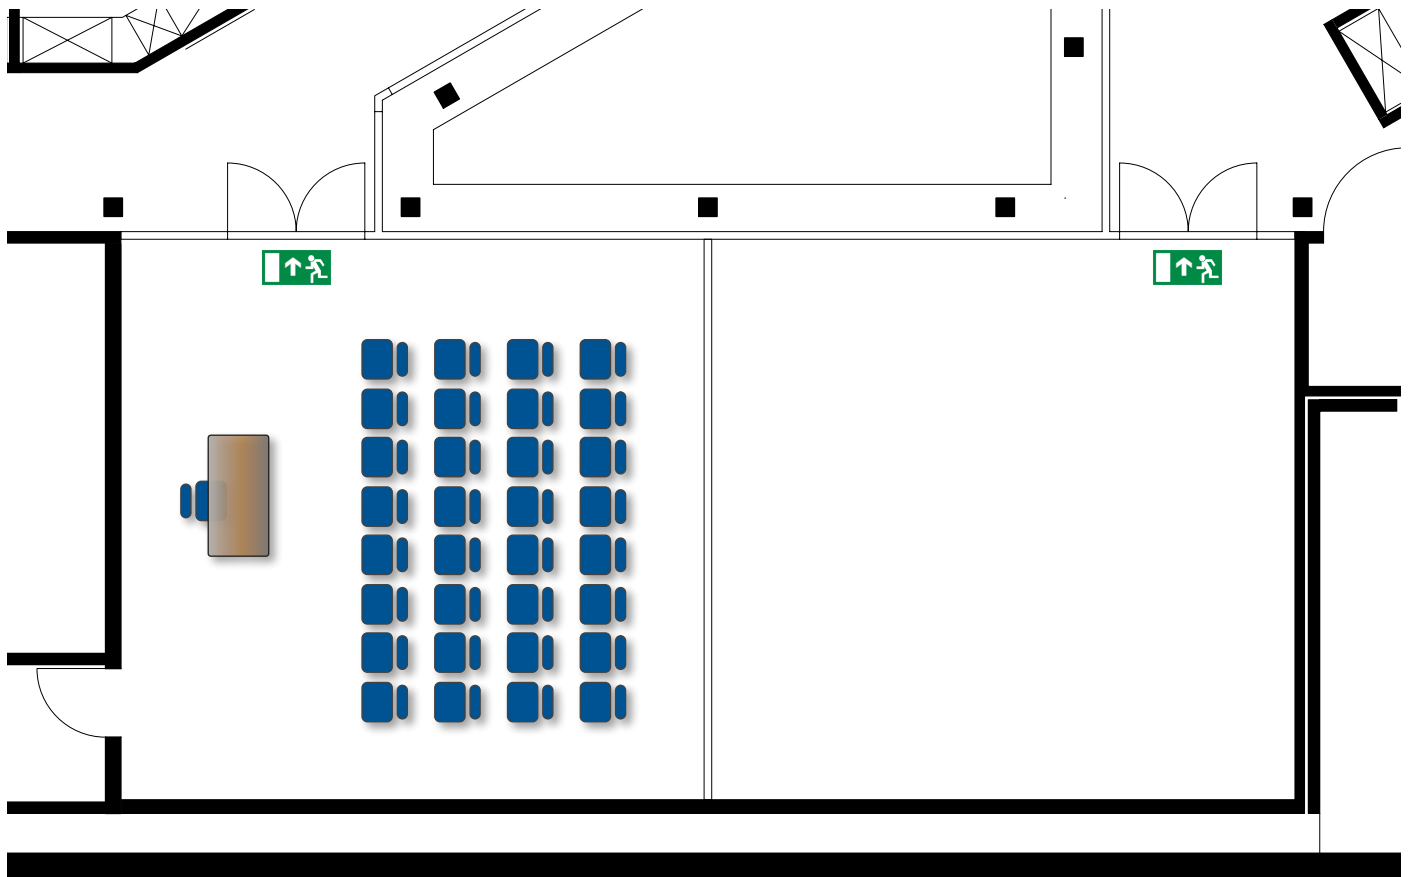

RAUM 7

32 Personen
Konzert

MASSE

Fläche: 56 m²
Länge: 7.6 m
Breite: 7.4 m
Höhe: 2.6 m

GRUNDAUSSTATTUNG

- Projektionswand
- Referententisch
- Pinnwand
- Flipchart
- Block & Stift
- Moderationsmaterial
- WLAN
- DSL-Anschluss