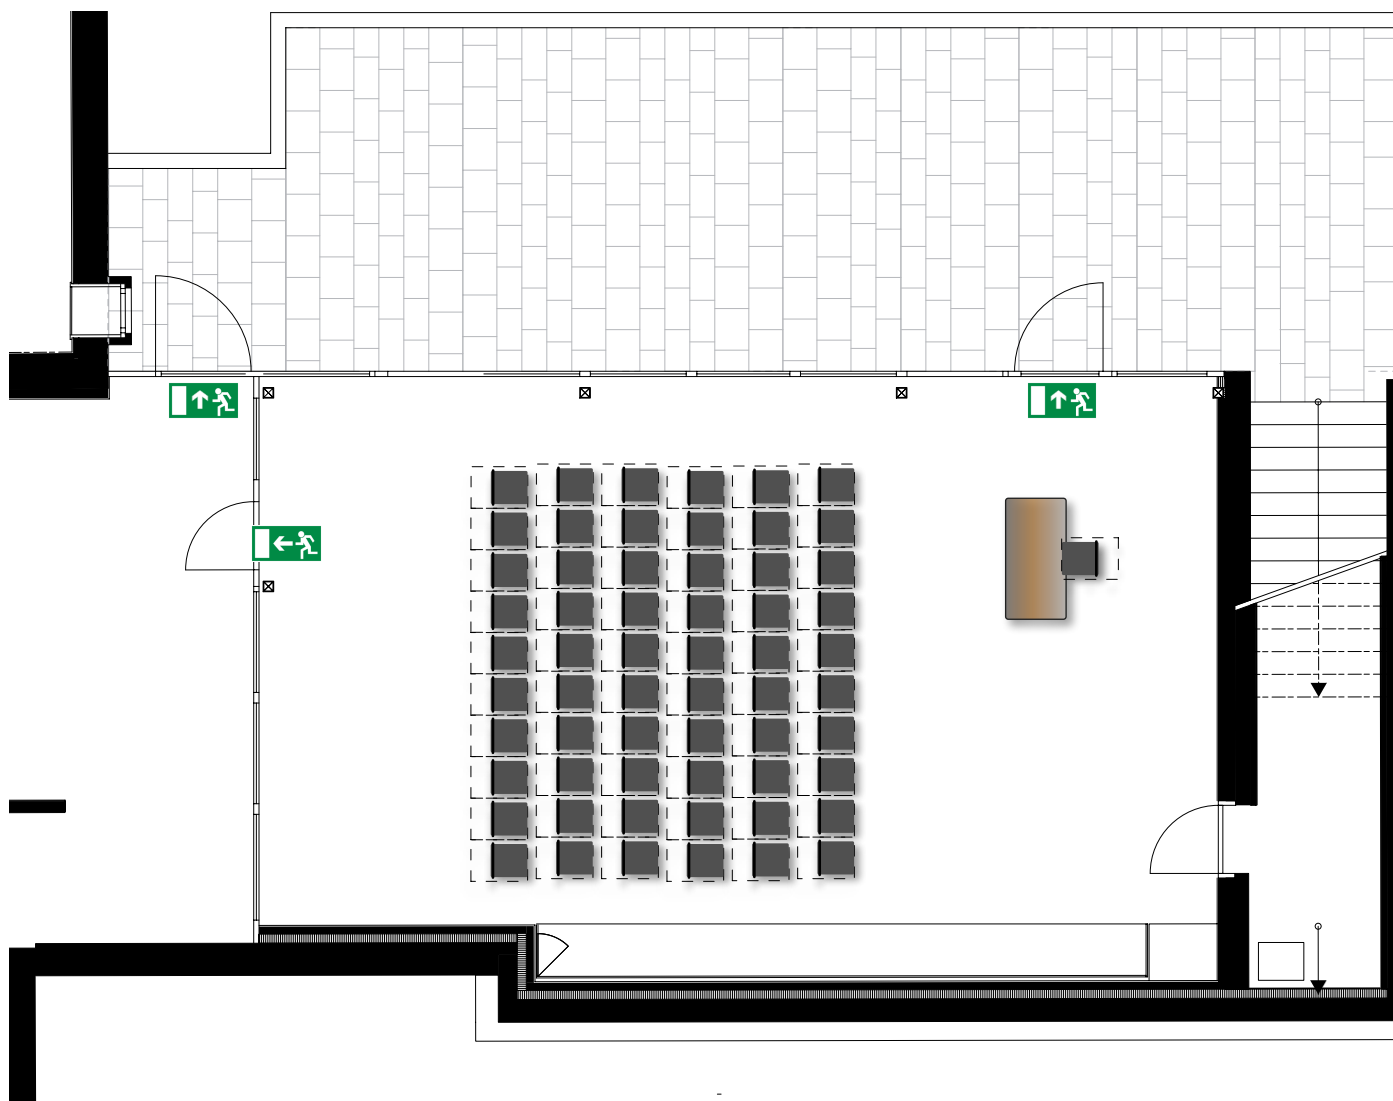

## RAUM 3

60 Personen  
Konzert

### MASSE

Fläche: 95 m<sup>2</sup>  
Länge: 12.5 m  
Breite: 7.5 m  
Höhe: 2.8 m

### GRUNDAUSSTATTUNG

- Terrasse
- Projektionswand
- Referententisch
- Pinnwand
- Flipchart
- Block & Stift
- Moderationsmaterial
- WLAN
- DSL-Anschluss